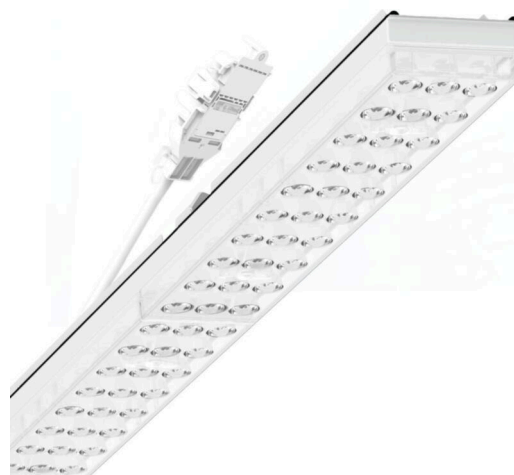

прибородержатель переменный IP 64 - Individual.Lens.Optic - прямой несимметричный свет, двойной - без видимых стыков

Ламподержатель из оцинкованного стального профиля; слой цинка в сочетании с лаком на полиэфирной смоле хорошо защищает от коррозии; крепление без инструментов, с помощью встроенных нажимных затворов, защита от кражи. Встроенные пластиковые торцы с уплотнительными краями и одно замкнутое уплотнение вокруг, для несущей шины классов защиты до IP64. В несущей трековой шине позиционируется по-разному. Цвет корпуса белый стандартный для электротехники RAL 9016; Прямое двойное несимметричное излучение, распределение света посредством линзы «Individual.Lens.Optic» из пластика ПММА. Оптика отдельных линз с прозрачным уплотнением делает сборку и установку предельно удобными, а плоскость легко чистится. Тройные ряды из отдельных линз и лампо-/прибородержатели, идеально согласованные между собой, обеспечивают цельный вид без стыков и неравномерностей. Подключение к электросети через присоединительный провод длиной 1 м для свободного позиционирования прибородержателя в световой полосе и 3-полюсную втычную деталь для быстрой сборки со свободным выбором фаз. Сменные блоки, позволяющие легко модернизировать освещение, существенно продлевают срок службы всей осветительной установки.

## Оптика

Оснастка	LED, цветопередача/оттенок света CRI ≥ 80 / 6500K
Допуск для координаты цветности (MacAdam)	3SDCM
Фотобиологическая безопасность (светильник)	RG1
Номинальный световой поток	4263lm
Срок службы LED	50000h L80/B10 (Tq 45°C)
светоотдача светильников	166lm/W
Угол излучения	70° (C0) / 90° (C90)
UGR поп./вдоль	18.1 / 16.8

## DEEP-LINK

<https://www.regiolum.de/ru/article/19467004150>

Ссылка	LED 4000lm 865
ηLB	100 %
Φ ↓/↑	99 % / 1 %
UGR поп./вдоль	18.1 / 16.8
дисплей	65° < 3000cd/m <sup>2</sup>

**Механика**

цвет корпуса	белый стандартный для электротехники RAL 9016
размеры (LxWxH/DxH)	1531mm x 55mm x 37mm
вес (нетто)	2kg
Вид монтажа	сборка трековых систем, световая структура