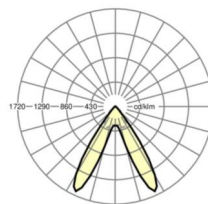

## Оптика

Оснастка	LED, цветопередача/оттенок света CRI ≥ 80 / 6500K
Допуск для координаты цветности (MacAdam)	3SDCM
Фотобиологическая безопасность (светильник)	RG1
Номинальный световой поток	4263lm
Срок службы LED	50000h L80/B10 (Tq 45°C)
светоотдача светильников	166lm/W
Угол излучения	70° (C0) / 90° (C90)
UGR поп./вдоль	18.1 / 16.8

## DEEP-LINK

<https://www.regiolum.de/ru/article/19467004150>

Ссылка	LED 4000lm 865
ηLB	100 %
Φ ↓/↑	99 % / 1 %
UGR поп./вдоль	18.1 / 16.8
дисплей	65° < 3000cd/m <sup>2</sup>

**Механика**

цвет корпуса	белый стандартный для электротехники RAL 9016
размеры (LxWxH/DxH)	1531mm x 55mm x 37mm
вес (нетто)	2kg
Вид монтажа	сборка трековых систем, световая структура

**размеры**

L	1531 mm	Длина
В	55 mm	Ширина
н	37 mm	Высота